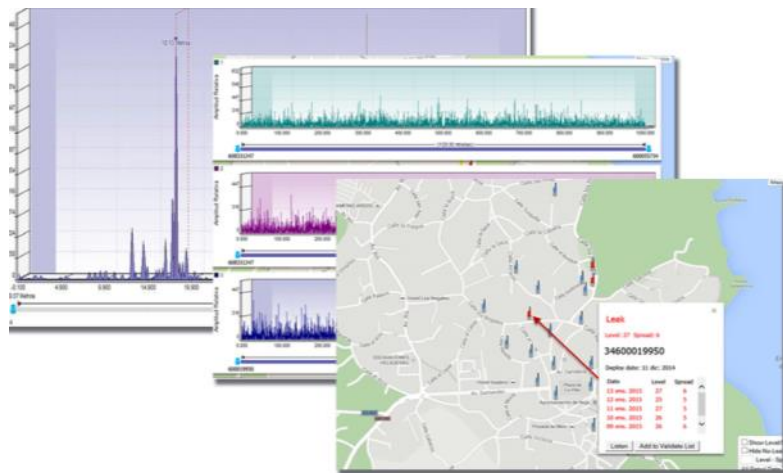

Software

O software Pcorr® + apresenta ecrãs baseados em mapas com todas as vantagens de:

- Modos de funcionamento múltiplos :
  "Drive-By"
  "Lift and Shift"
- Funcionalidades múltiplas :
  Alarme de fuga
  Dados de ruído e históricos
  Correlação
  Ficheiros de som de escuta
  Visualização da frequência

v. 2.0