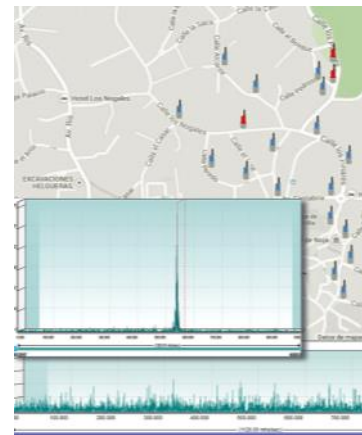

PCORR[®] +

SENSOR PARA DETEÇÃO E LOCALIZAÇÃO DE FUGAS
COM FUNÇÕES DE ANÁLISE DE RUÍDO E CORRELAÇÃO

- Correlação múltipla para localizar o ponto da fuga
- Escuta do som
- Análise estatística de ruído Permalog[®]
- LED indicador de estado FUGA - NÃO FUGA